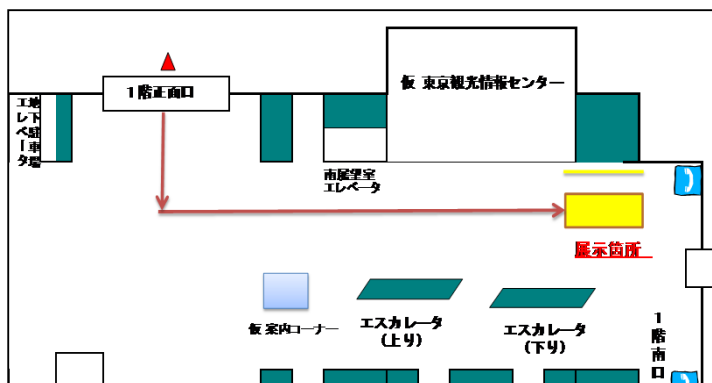

このたび、受賞作品及び入選作品をより多くの方にご覧いただけるよう、以下のとおり第一庁舎1階南側に展示しますので、お知らせします。

皆様のご来場を心よりお待ちしております。

● 展示期間

平成29年12月20日(水) 8:00~26日(火) 17:00
(平日 8:00~18:30 祝土日 9:30~18:30)

● 展示会場

東京都庁第一庁舎1階南側

● 展示作品

受賞作品 10作品
入選作品 10作品

展示箇所(1階南側)

日にち	見学時間
12月20日(水)	8:00~18:30
21日(木)	8:00~18:30
22日(金)	8:00~18:30
23日(土)	9:30~18:30
24日(日)	9:30~18:30
25日(月)	8:00~18:30
26日(火)	8:00~17:00

【問い合わせ先】

多摩産材 木工・工作コンクール事務局
(株式会社日本レクリエーションサービスセンター内)
電話 03-3938-4441