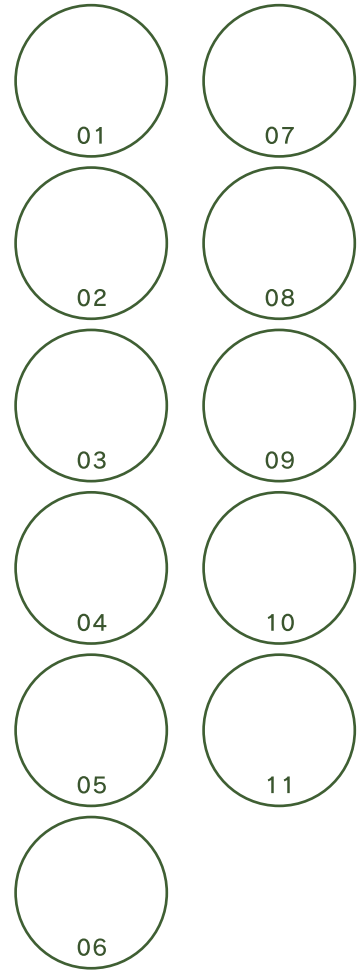

東京都産業労働局農林水産部森林課木材流通担当
〒163-8001 東京都新宿区西新宿二丁目8番1号
電話番号：03-5320-4855
FAX：03-5388-1466

リサイクル適性(A)

この印刷物は、印刷用の紙へ
リサイクルできます。

会場マップ

ここにスタンプを押してもらおう！

出展者一覧

ブース番号	出展事業者名	ブース番号	出展事業者名
01	株式会社東京・森と市庭	07	東京都森林組合
02	一般社団法人多摩産材活用あきがわ木工連	08	東京木材市場株式会社
03	帝国器材株式会社	09	細田木材工業株式会社
04	就労 日の出舎	10	クネット西東京
05	株式会社島田小割製材所	11	kitokito
06	ミライス株式会社		