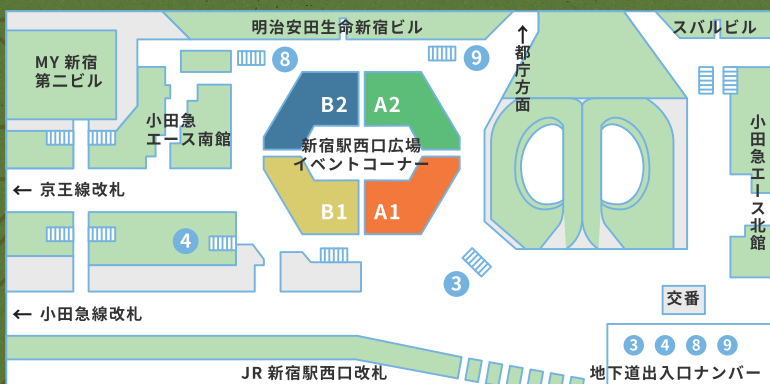

多摩産材 魅力発見！フェア

11/9(金)
10:00 ~ 19:00

11/10(土)
9:00 ~ 16:00

新宿駅西口広場
イベントコーナー

入場
無料

多種多様な多摩産材製品が勢揃い!!

- 多摩産材を使った家具や雑貨など
製品展示ブース
- かわいくて楽しい木のおもちゃで遊べる
木育ブース 運営：NPO法人芸術と遊び創造協会
(東京おもちゃ美術館)
- のこぎりで木を切ってみよう！
丸太切り体験ブース
- 多摩産材を使ったお部屋づくりを提案
コーディネート展示ブース

多摩産材(ヒノキ)の
アロマブロックがもらえる
スタンプラリー

各日先着400名!!

色々なブースを回って
裏面にスタンプを押し
てもらおう!

東京の木
多摩産材
Tokyo's Tama
Area Timber

東京の木
多摩産材
Tokyo's Tama
Area Timber

会場：新宿駅西口広場イベントコーナー

JR 新宿駅西口地下1階
JR 新宿駅西口改札から徒歩1分

お問い合わせ先