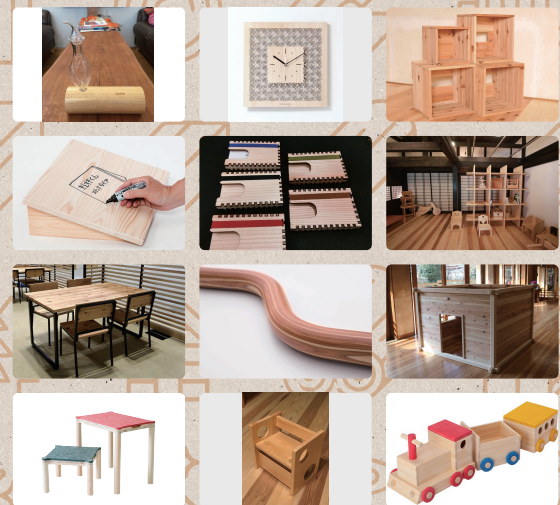

多摩産材 魅力発見！フェア

11/9(金)
10:00 ~ 19:00

11/10(土)
9:00 ~ 16:00

新宿駅西口広場
イベントコーナー

入場
無料

多種多様な多摩産材製品が勢揃い!!

- 多摩産材を使った家具や雑貨など
製品展示ブース
- かわいくて楽しい木のおもちゃで遊べる
木育ブース 運営：NPO法人芸術と遊び創造協会
(東京おもちゃ美術館)
- のこぎりで木を切ってみよう！
丸太切り体験ブース
- 多摩産材を使ったお部屋づくりを提案
コーディネート展示ブース

多摩産材(ヒノキ)の
アロマブロックがもらえる
スタンプラリー

各日先着400名!!

色々なブースを回って
裏面にスタンプを押し
てもらおう!

東京の木
多摩産材
Tokyo's Tama
Area Timber

東京の木
多摩産材
Tokyo's Tama
Area Timber

会場：新宿駅西口広場イベントコーナー

JR 新宿駅西口地下1階
JR 新宿駅西口改札から徒歩1分

お問い合わせ先