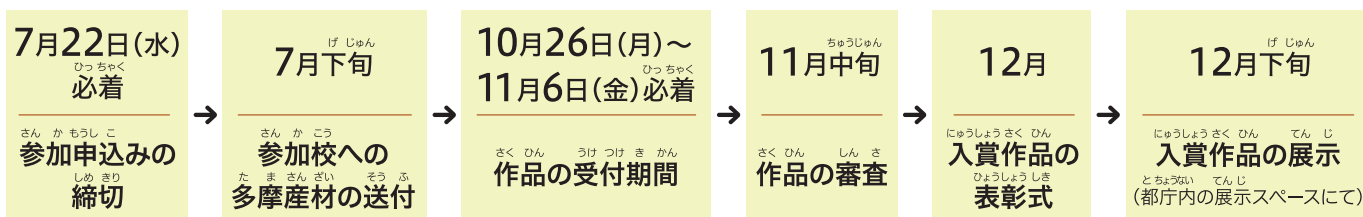

第6回 多摩産材

小学生

もっこう

こうさく

木工・工作 コンクール

東京の木を使って、いろいろなものを作ってみよう!

参加校には東京の木(多摩産材の端材)をお送りします。
多摩産材は作品の中に1か所以上使用してください。
多摩産材で作った参加賞もあります。

参加方法

参加を希望する場合は、7月22日(水)までに裏面の申込み用紙に必要事項を記入のうえ、
FAXかE-Mailでコンクール事務局まで送付してください。
作品は共同制作でも個人制作でもかまいませんが、1校につき1作品の申込みとなります。

参加できる方

都内小学校が参加できます。参加希望校は50校程度募集します。
作品は共同制作でも個人制作でもかまいません。共同制作の人数は1クラス程度までとさせていただきます。

コンクールの流れ (状況により変更の可能性があります。)

東京都産業労働局

リサイクル適性 (A)

この印刷物は、印刷用の紙へ
リサイクルできます。

石油系溶剤を含まない
インキを使用しています

くわしくは
裏面へ